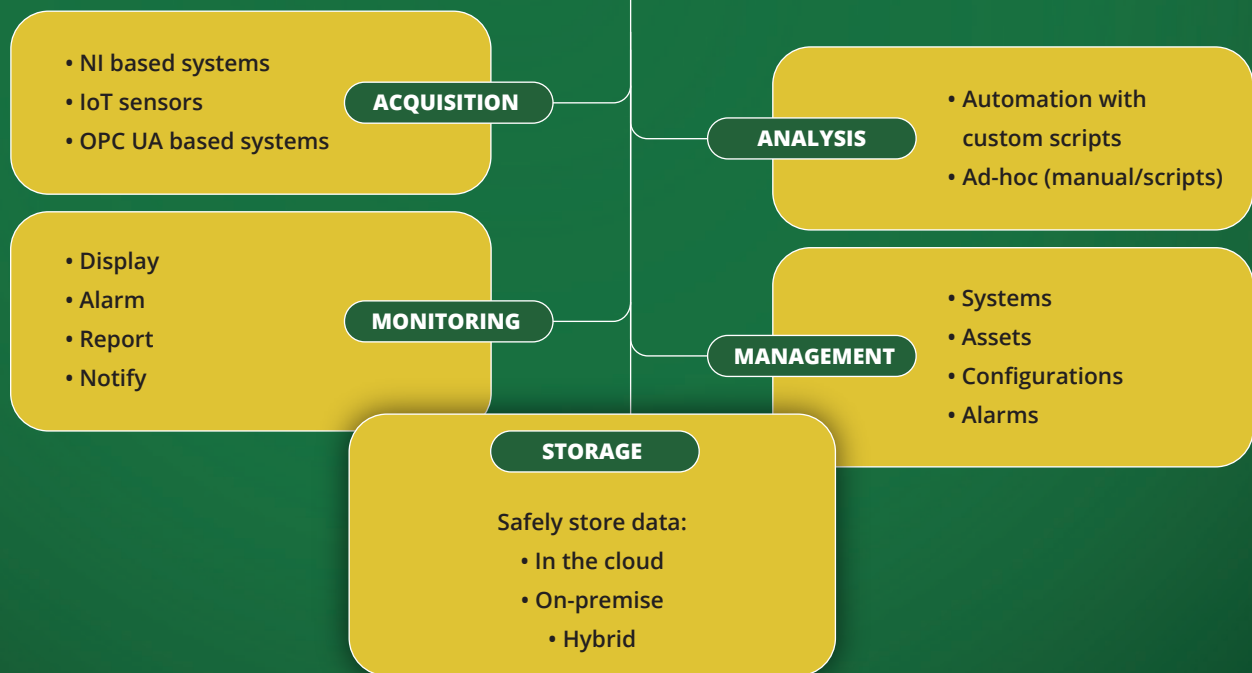

TIJDWINST, KOSTENBESPARING EN CONTINUÏTEIT

Vanaf één centrale plek alle meetsystemen beheren van een compleet spoorwegennet. Of alle klimaatinstallaties van door het land verspreide bedrijfsfilialen. Het zijn slechts enkele toepassingsmogelijkheden van SystemLink. Met SystemLink maakt u één geheel van alle aangesloten systemen en installaties 'in het veld'. Dat levert u op elk gewenst moment een actueel inzicht op in uw complete OT-infrastructuur.

Via een gebruiksvriendelijk dashboard kunt u nieuwe software uploaden, data opvragen, analyses maken, testen en meetprocessen aansturen etc. etc. Afwijkende trends en dreigende storingen worden direct gemeld, zodat u tijdig predictief onderhoud kunt inplannen. Naast tijdwinst en kostenbesparing zorgt SystemLink dus ook voor continuïteit. Voor meer info of een presentatie kunt u terecht bij Carya Automatisering.

Op afstand en vanaf één centrale plek...

Over National Instruments

National Instruments ontwikkelt hard- en software voor toepassing in test- en meetsystemen. Een revolutionair voorbeeld is LabVIEW, een uniek grafisch programmeerplatform dat wereldwijd wordt toegepast. SystemLink is één van de meest recente ontwikkelingen van National Instruments.

Over Carya Automatisering

Carya Automatisering ontwikkelt onder andere test- en meetopstellingen, pilot plants en maatwerk-applicaties voor data-acquisitie. Daarnaast is Carya Alliantie-Partner van National Instruments en gespecialiseerd in het implementeren van SystemLink in OT-infrastructuren.

SYSTEMLINK LAAT AFSTANDEN VERDWIJNEN